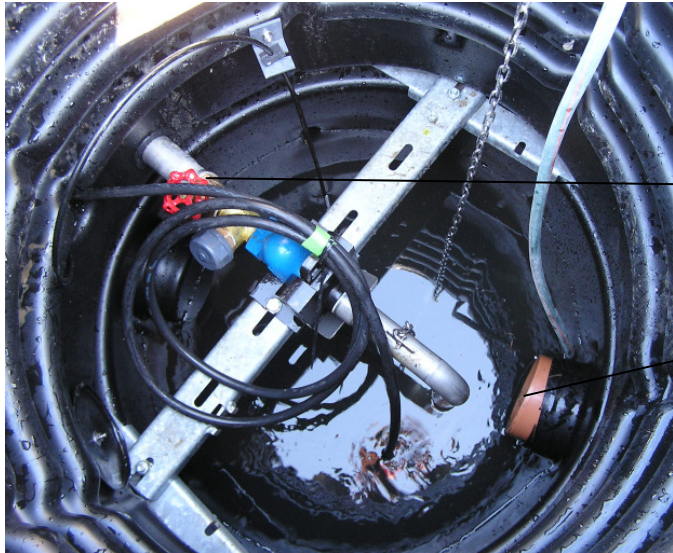

EINFACHPUMPSTATION

Druckleitung NW 50
(AD 63mm)

Zulauf DN 150

Stromzuleitung

Pumpensteuerung für
Innenmontage

Niveausteuernung

Pumpenkabel

Außensteuerschrank
mit Kontrolllampe

PE Fertigteilschacht

Zulauf DN 150